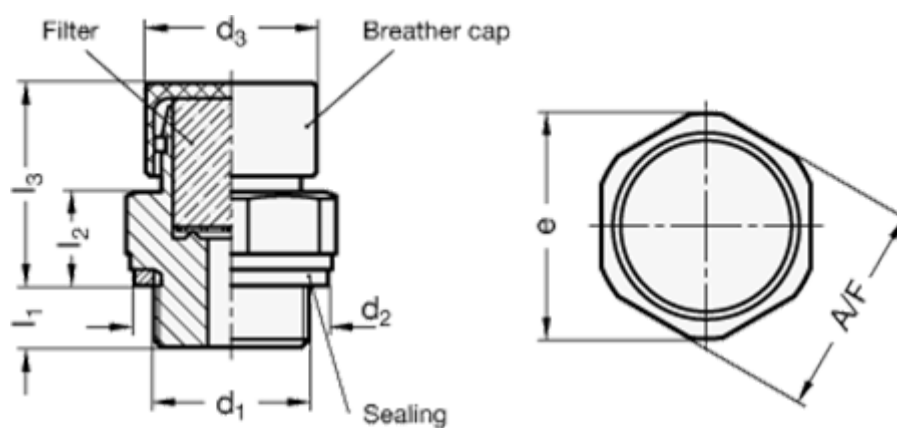

Varenummer: 20882G1MSM
 Beskrivelse: E+G Udluftningsfilter
 Udluftningsfilter GN 882-G1-MS-M

Mål

A/F - NV	= 41
d2	= 39
d3	= 22
e	= 44
Gevind d1	= G 1"
l1	= 8
l2	= 12
l3	= 26