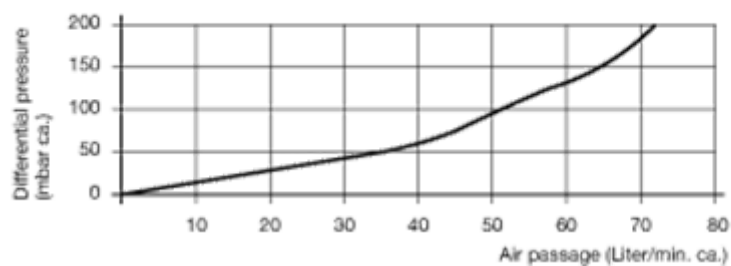

Varenummer: 20882G1MSM
 Beskrivelse: E+G Udluftningsfilter
 Udluftningsfilter GN 882-G1-MS-M

Mål

A/F - NV	= 41
d2	= 39
d3	= 22
e	= 44
Gevind d1	= G 1"
l1	= 8
l2	= 12
l3	= 26